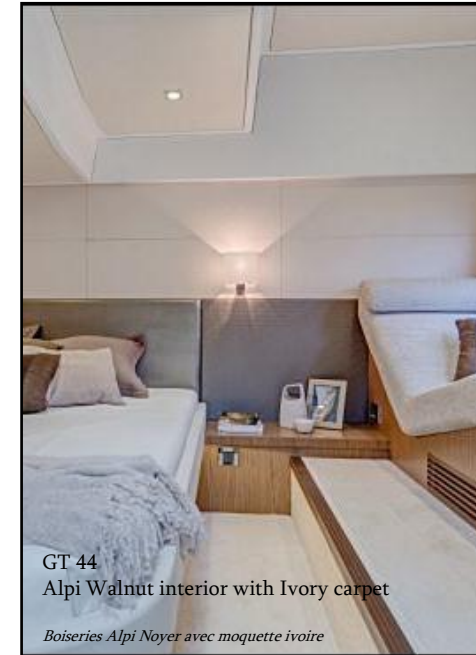

GT 44

Alpi Walnut interior with Ivory carpet

Boiseries Alpi Noyer avec moquette ivoire